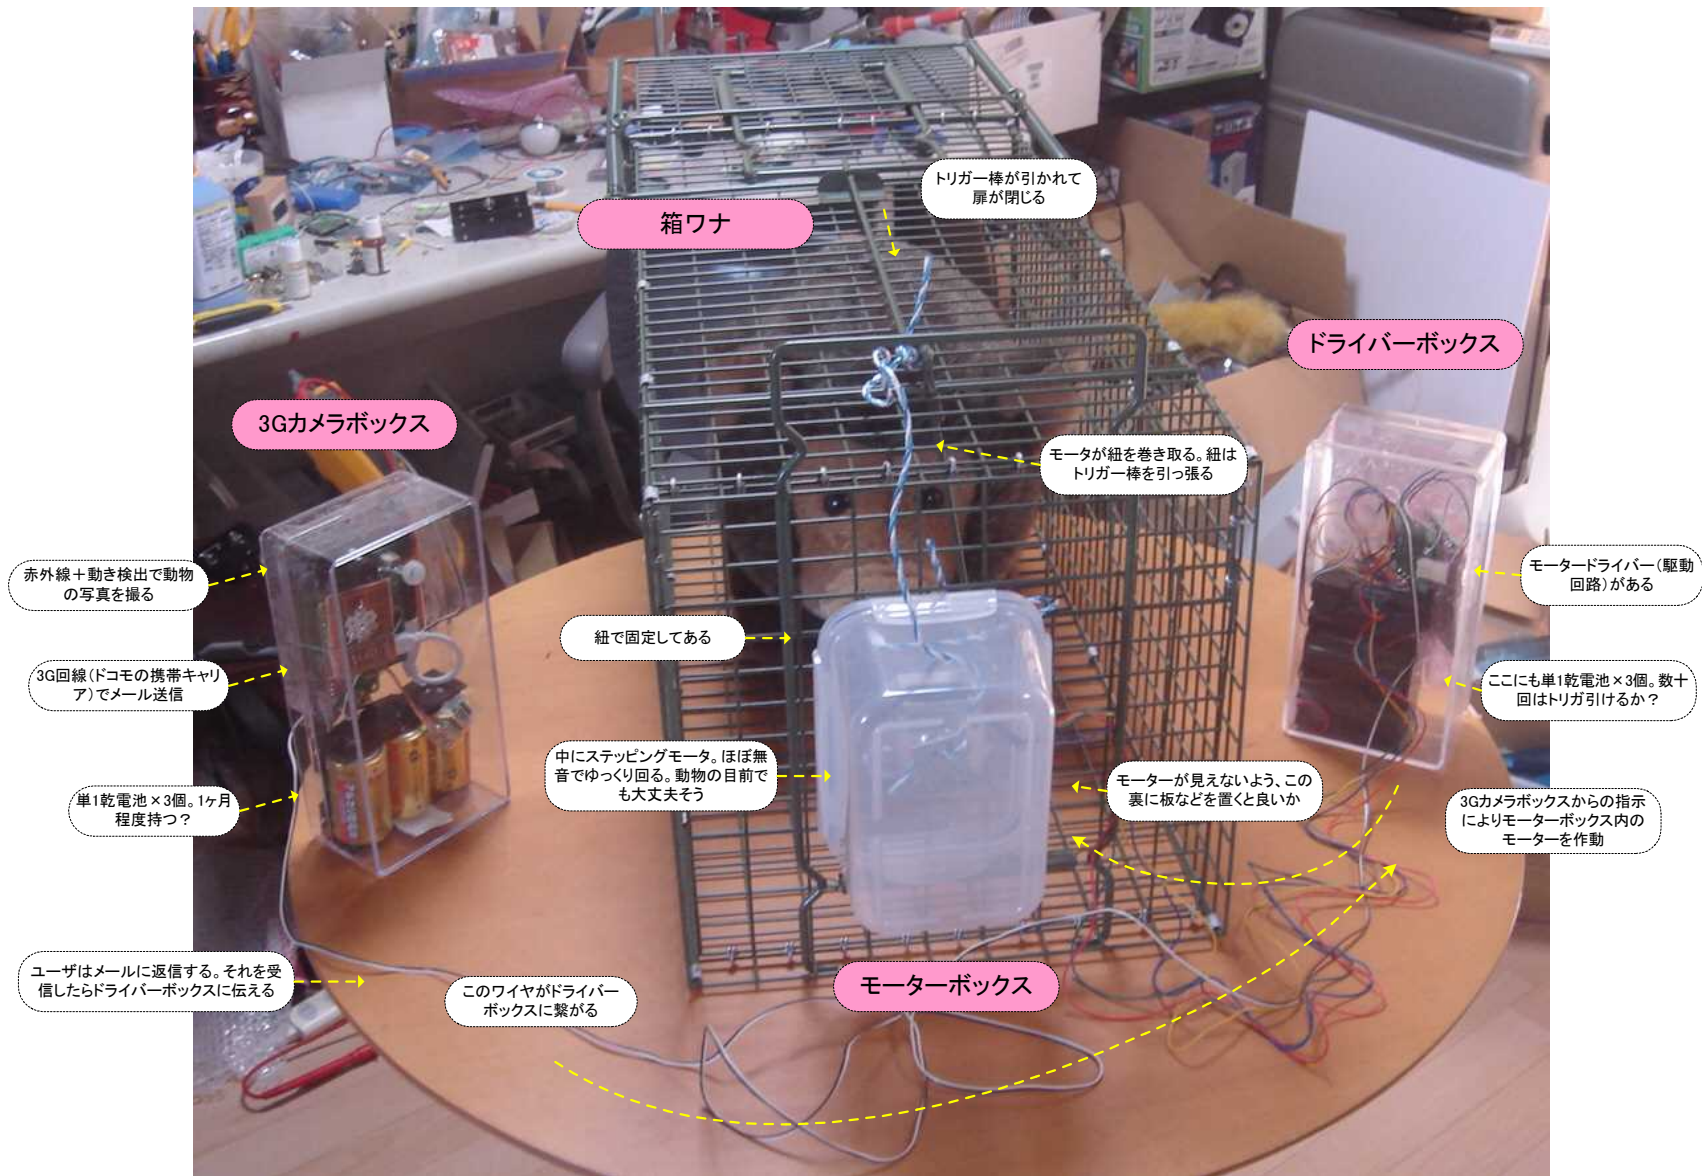

INOSHICAM-3G-TRIG 必撮猪鹿カメラマン・罠トリガ対応版 製品イメージ

3Gカメラボックス・モーターボックス・ドライバーボックスの3つの箱からなる、乾電池動作の罠トリガ遠隔操作システム

INOSHICAM-3G-TRIG 必撮猪鹿カメラマン・罠トリガ対応版 動作フロー

ユーザー(遠隔地)

3Gカメラボックス

ドライバーボックス

モーターボックス

箱ワナ